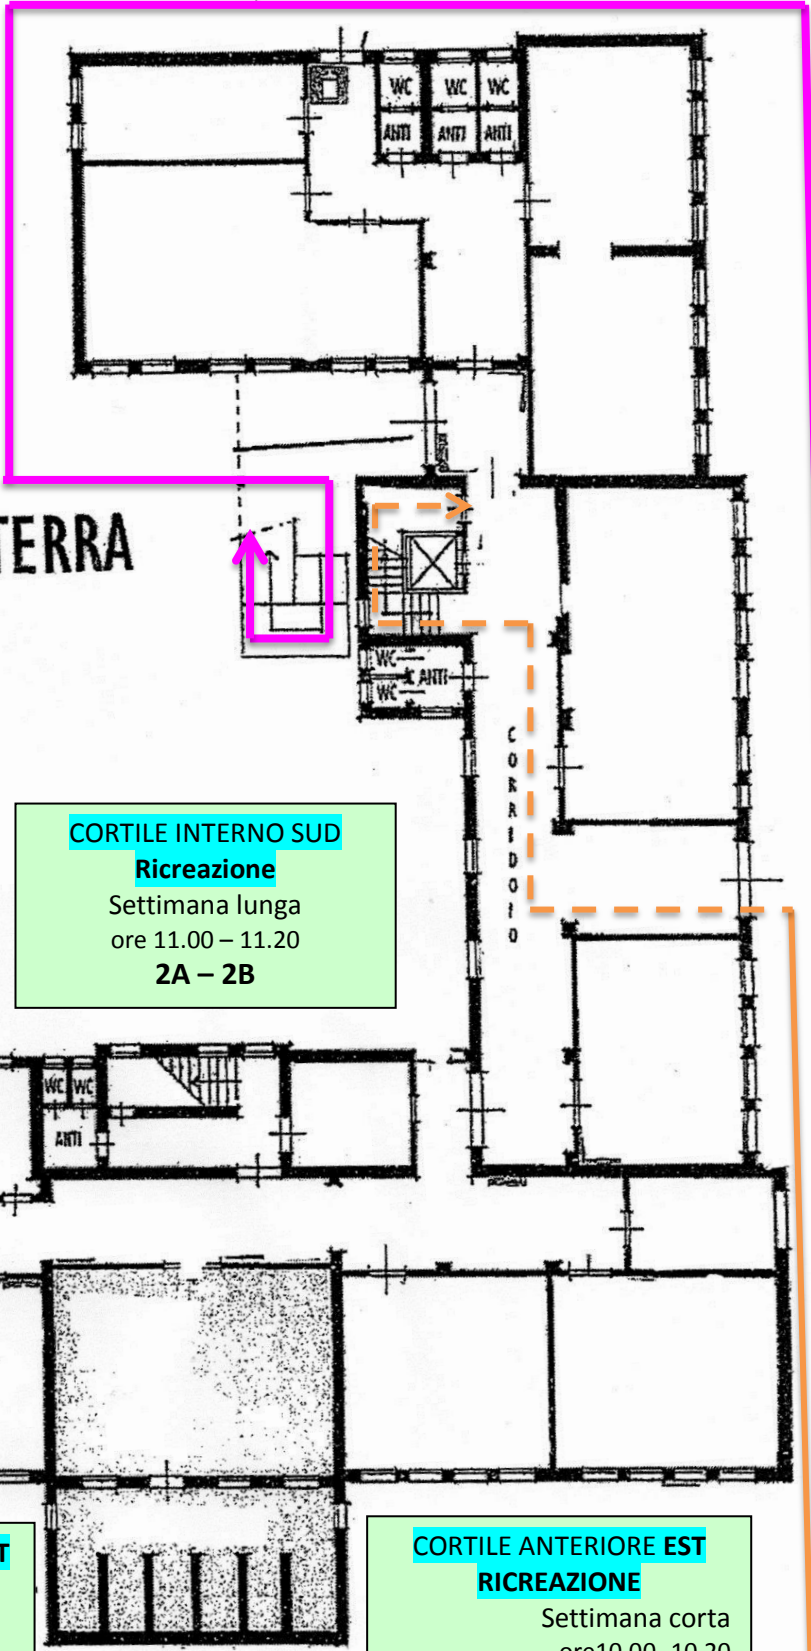

**CORTILE INTERNO**  
**Ricreazione**

Settimana corta  
 ore 10.00 -10.20  
**1C - 1D - 1F**

---

Settimana lunga  
 ore 11.00 - 11.20  
**3A - 3B - 3E**

**PIANO TERRA**

**PASSO CARRAIO** Ricreazione  
 Settimana lunga ore 11.00 - 11.20  
**1A - 1B**

**CORTILE INTERNO SUD**  
**Ricreazione**  
 Settimana lunga  
 ore 11.00 - 11.20  
**2A - 2B**

**CORTILE ANTERIORE OVEST**  
**RICREAZIONE**

Settimana corta  
 ore 10.00 -10.20  
**3C - 3D**

---

Settimana lunga  
 ore 11.00 - 11.20  
**2F - 2E**

**CORTILE ANTERIORE EST**  
**RICREAZIONE**

Settimana corta  
 ore 10.00 -10.20  
**2C - 2D**

---

Settimana lunga  
 ore 11.00 - 11.20  
**1 E**

**2A**  
**2B**

---

**1A**  
**1B**  
**1D**  
**1F**

**3A**  
**2E**